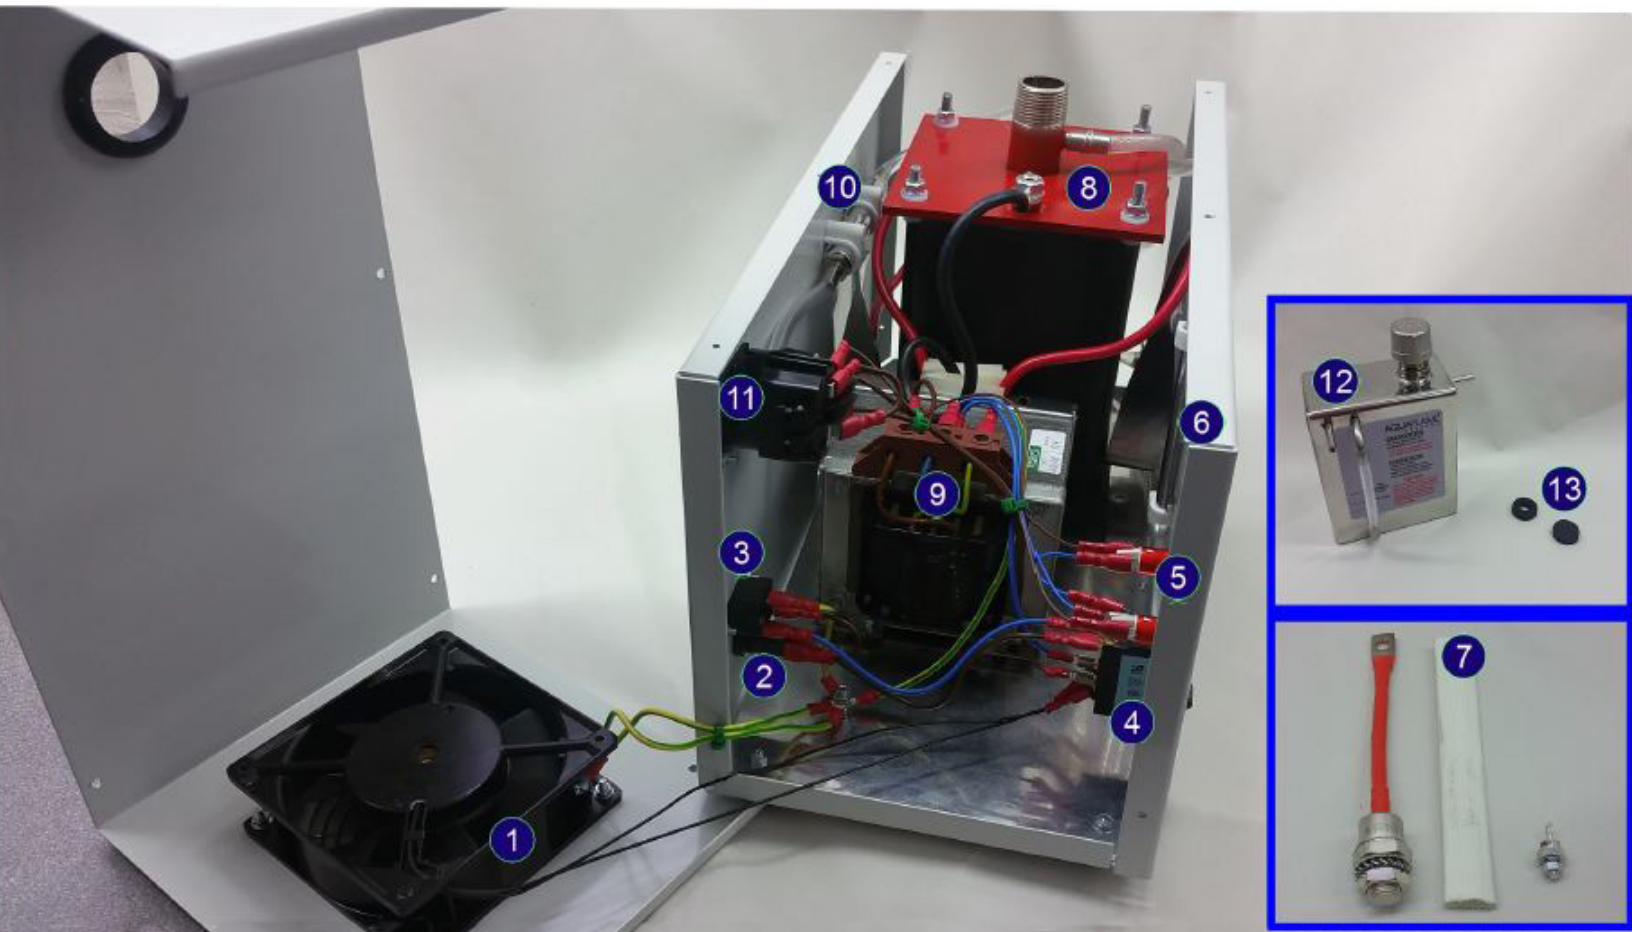

# AQUAFLAME<sup>®</sup>

S Y S T E M S

- 1 AC FAN:**  
MODEL 500 : LM189  
MODEL 800 : LM190  
MODEL 1200 : LM094
- 2 FUSE HOLDER:** LM191
- 3 SOCKET PLUG:**  
MODEL 500/800: AF106  
MODEL 800: AF015
- 4 MAINS SWITCH:**  
MODEL 500: LM096  
MODEL 800/1200: LM096
- 5 INDICATOR NEON LAMP:** LM131
- 6 FRONT SITE ASSEMBLY:**  
MEK TUBING 120MM: LM099  
SITE TUBE METAL BRACKET: LM128  
SITE TUBE HOLDER X2: AF052
- 7 DIODES:** BEHIND FINS ON CELL  
MODEL 500: LM076 - 830-1063  
MODEL 800/1200: LM077 - 830-1064  
HIGH TEMP SLEEVE FOR TRANSFORMER: AF095

- 8 CELL ASSEMBLY:**  
MODEL 500 : LM184  
MODEL 800 : LM185  
MODEL 1200 : LM196  
**CELL GASKET:** LM071
- 9 TRANSFORMER:**  
MODEL 500 : LM180  
MODEL 800 : LM181  
MODEL 1200 : LM182
- 10 FLASHBACK ARRESTOR:** LM158
- 11 PRESSURE SWITCH:**  
MODEL 500/1200 : LM152 - 830-1067  
MODEL 800 : LM242
- 12 BOOSTER:**
- 13 CELL TOP WASHER:**  
PLAIN : LM073 - 830-1077  
POLO : LM074 - 830-1078